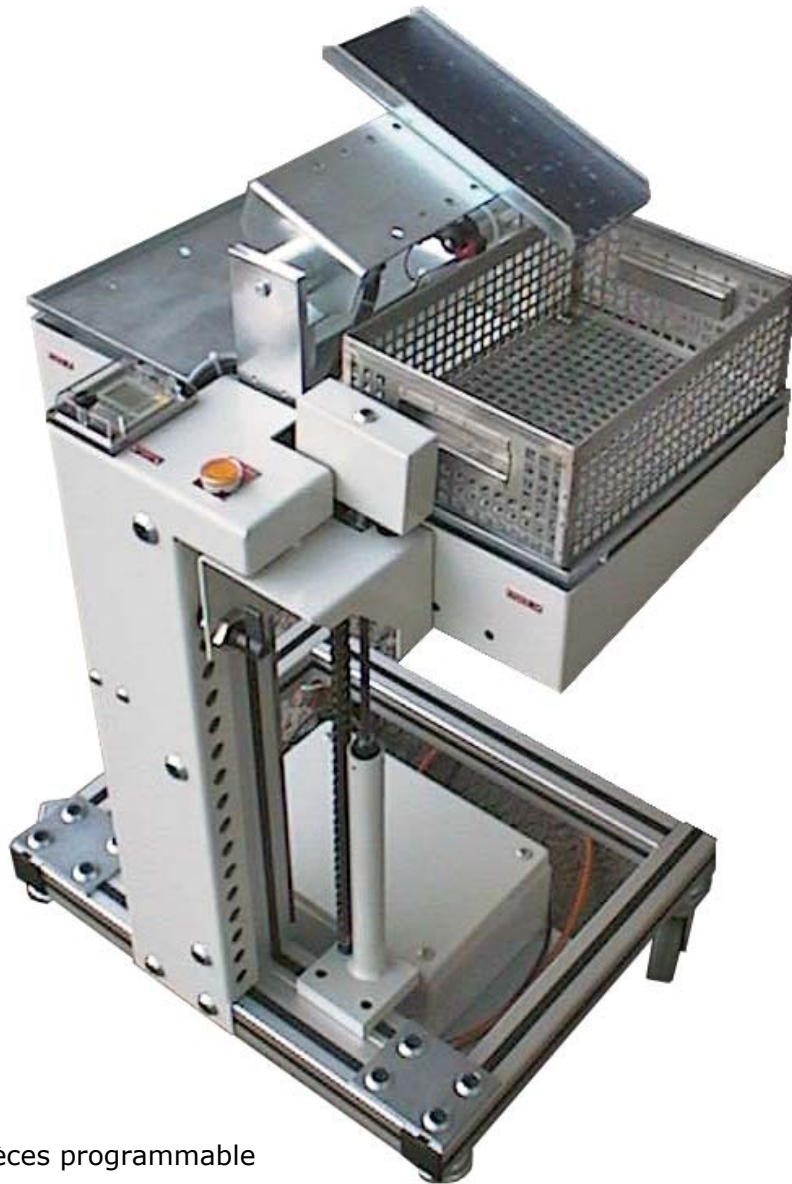

Système *HUMARD®* d'évacuation alternative de pièces

Caractéristiques

-  Répartition des pièces programmable
-  Adaptable sur toute sortie de machine
-  Amovible
-  Réglable en hauteur
-  Double autonomie d'évacuation
-  Faible encombrement au sol